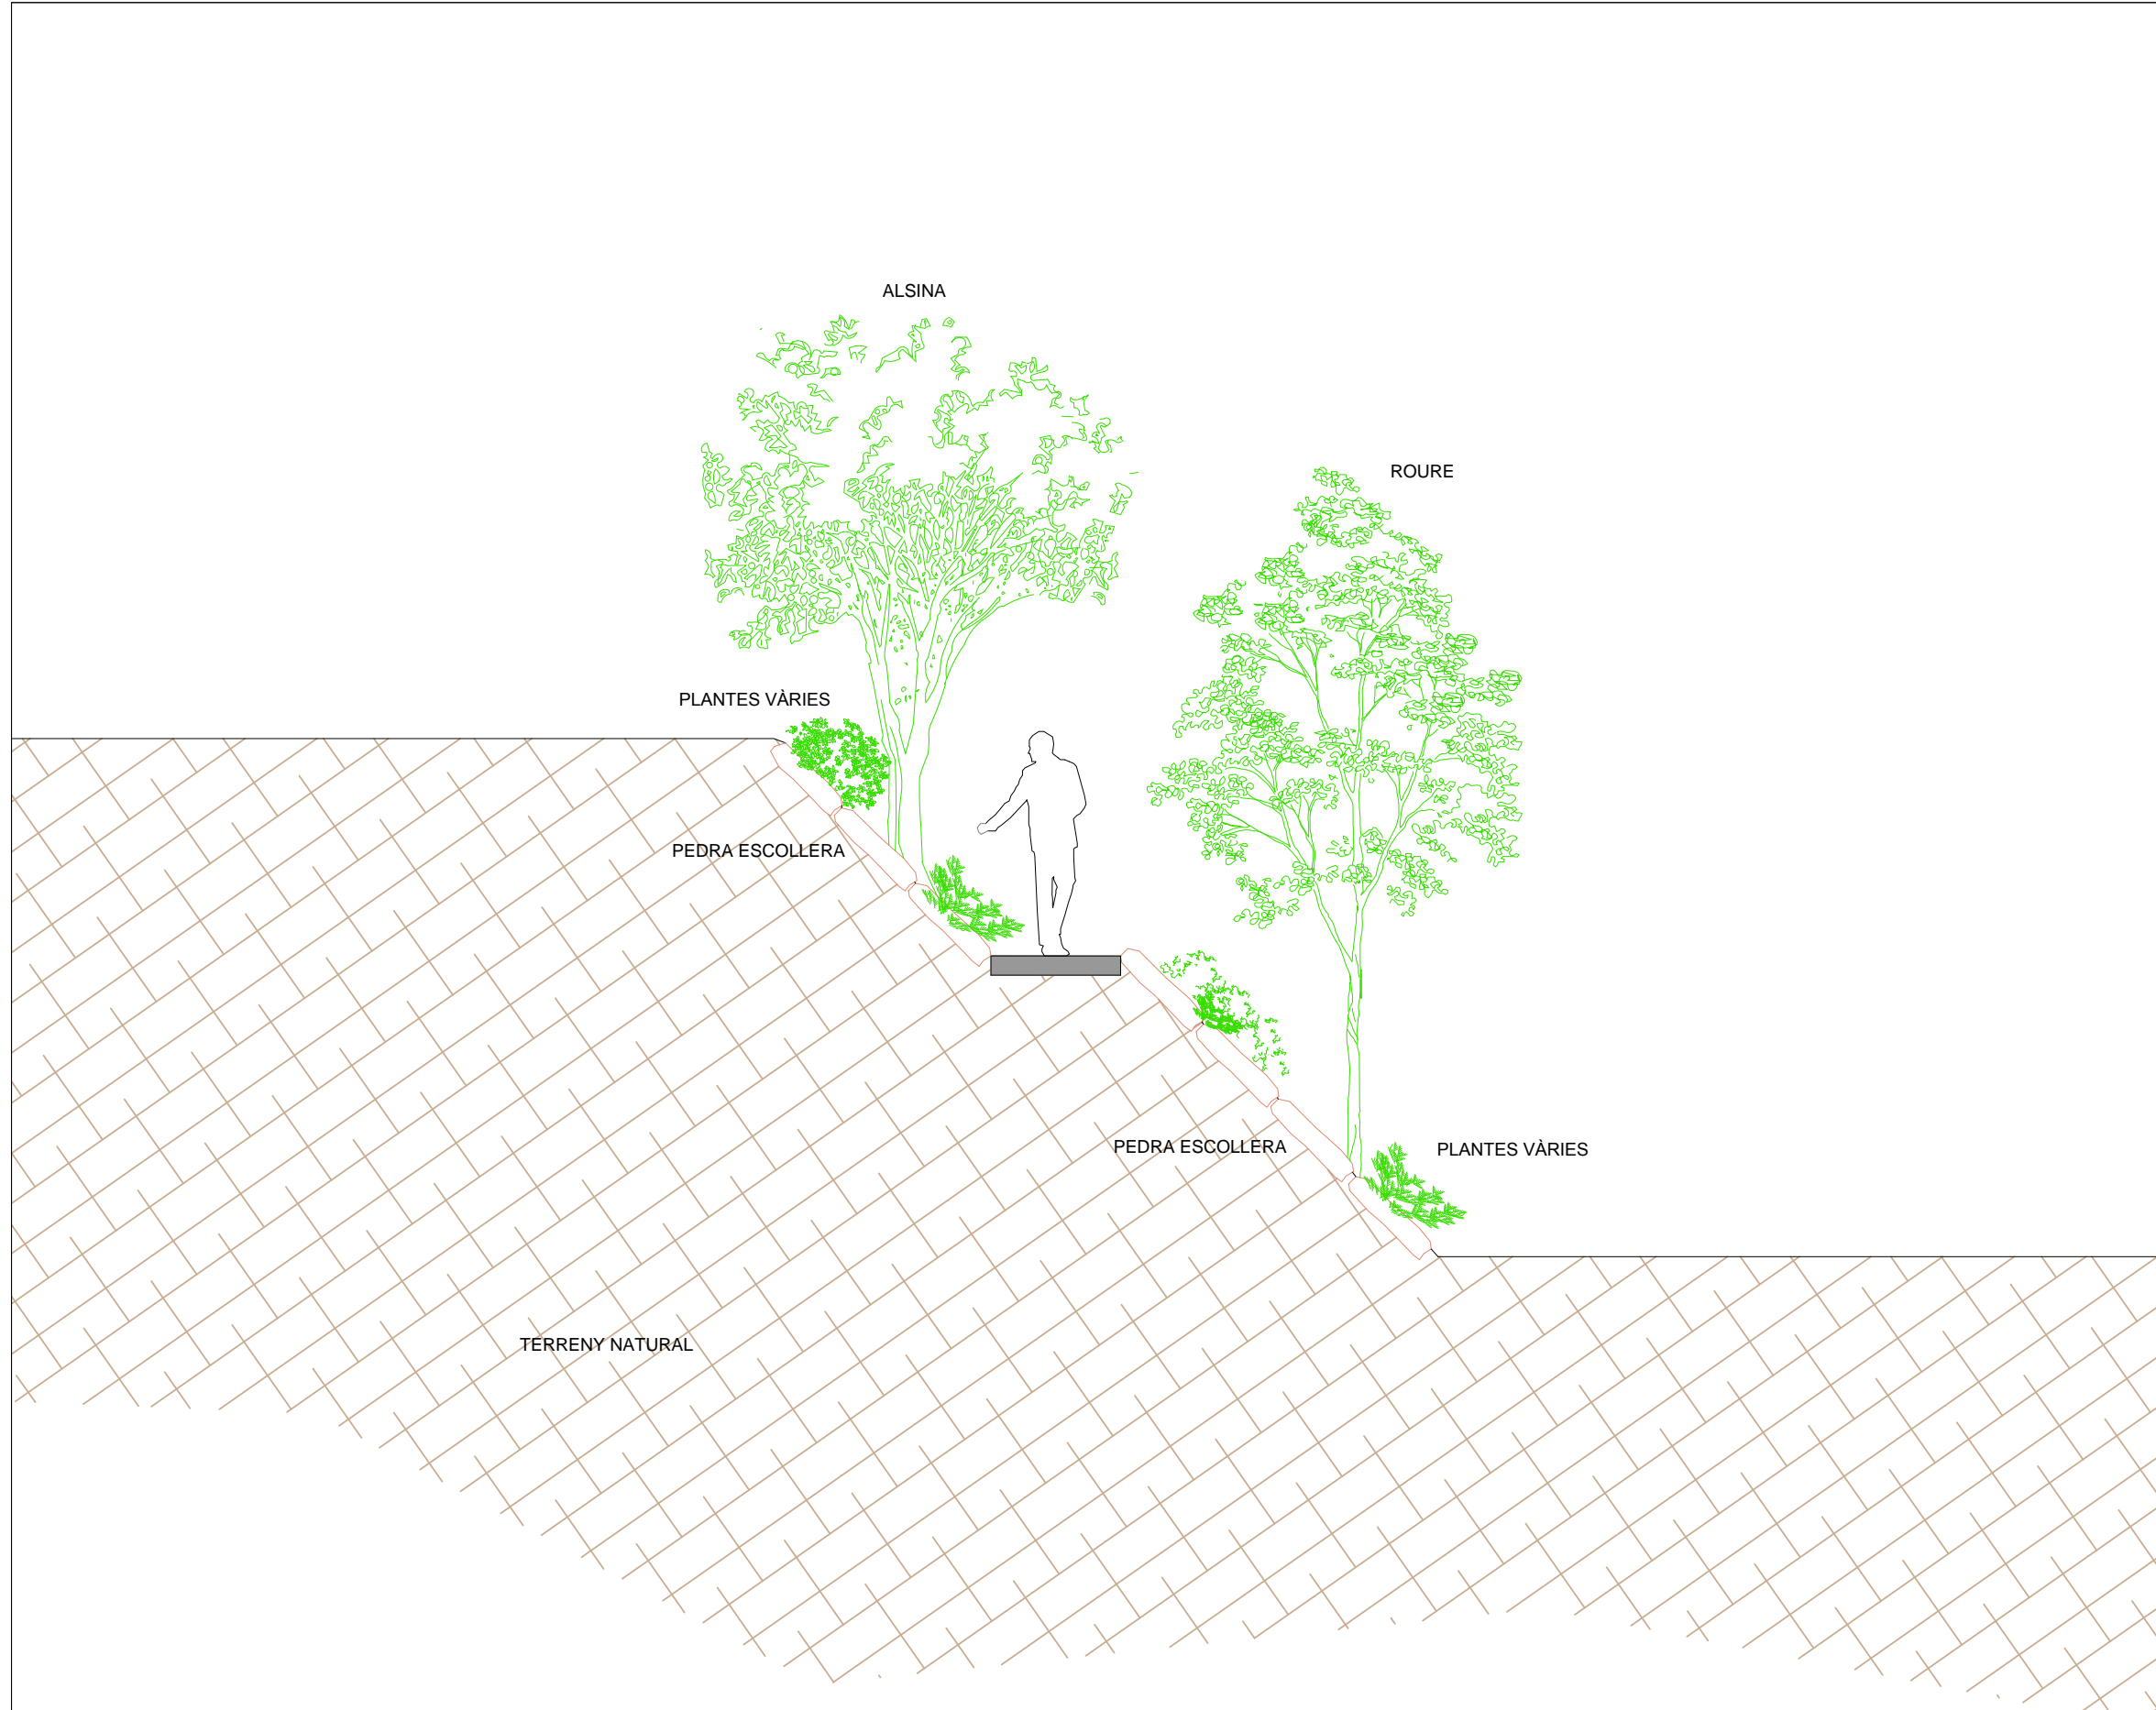

LLEGENDA

ÀMBIT D'ACTUACIÓ

PEDRA ESCOLLERA

ALSINA

ROURE

PLANTES VÀRIES

Ajuntament Almacelles

Projecte
ADEQUACIÓ I ENJARDINAMENT DE L'ACCÉS A ESPAIS PÚBLICS