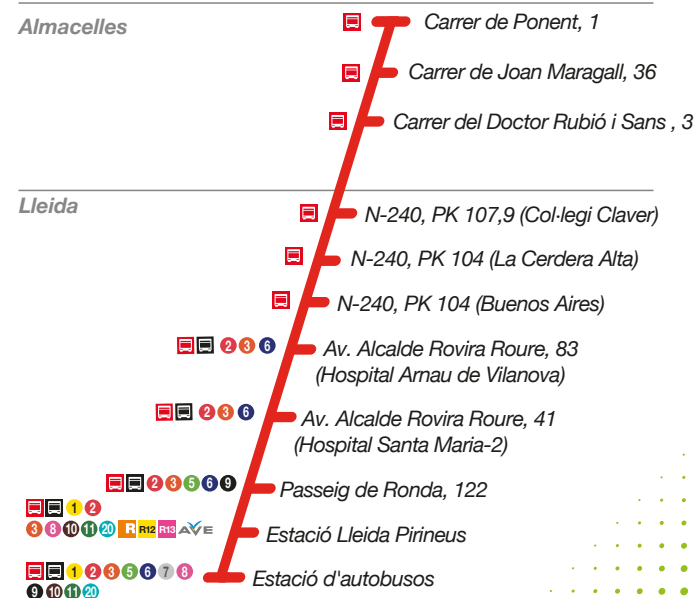

e5 Almacelles - Lleida

Enllaços
Autobús urbà
Autobús interurbà
Rodalies de Catalunya
Ave

e5 Almacelles Lleida

Nova línia

Per garantir l'accessibilitat, heu d'avisar amb 24 hores d'antelació.
Tel. 902 56 65 70

Wi-Fi gratuït

Lleida

Estació d'autobusos

Almacelles

Generalitat de Catalunya
Transports públics

TM Àrea de Lleida
Autoritat Territorial
de la Mobilitat

Lax
autocars