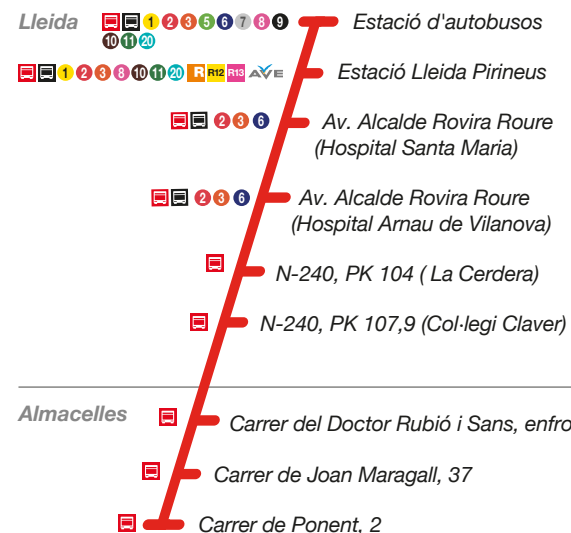

e5 Lleida - Almacelles