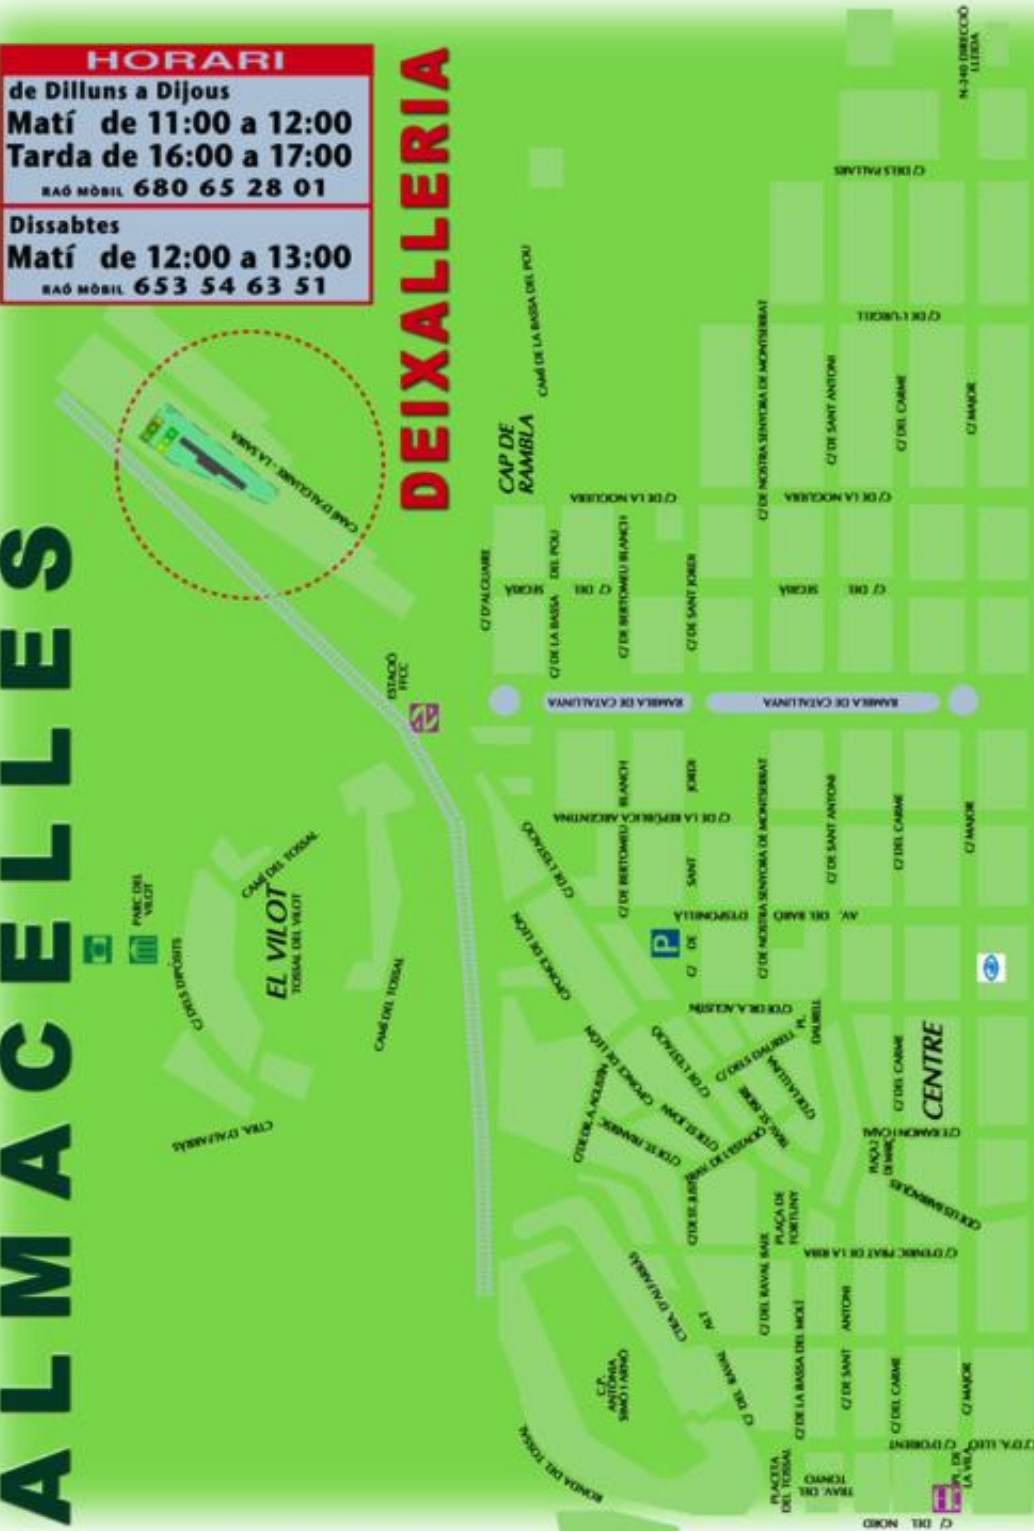

ALMACELLES

HORARI

de Dilluns a Dijous
Matí de 11:00 a 12:00
Tarda de 16:00 a 17:00
RÀO MÒBIL 680 65 28 01

Dissabtes
Matí de 12:00 a 13:00
RÀO MÒBIL 653 54 63 51

DEIXALLERIA

DEIXALLERIA MUNICIPAL gratuïta

Centro Municipal de Recogida Selectiva de Residuos Urbanos
Centre Municipal de Collecte Selective de Déchets Urbains
Municipal Centre for Selective Collection of household refuse
Urbis Locus Selectum Residuum ad Deponendum

Al vostre servei

Aposta pel Medi Ambient

A partir del dia
2 de febrer
entren en funcionament!

URBS ILLUSTRATI

Ajuntament d'Almacelles